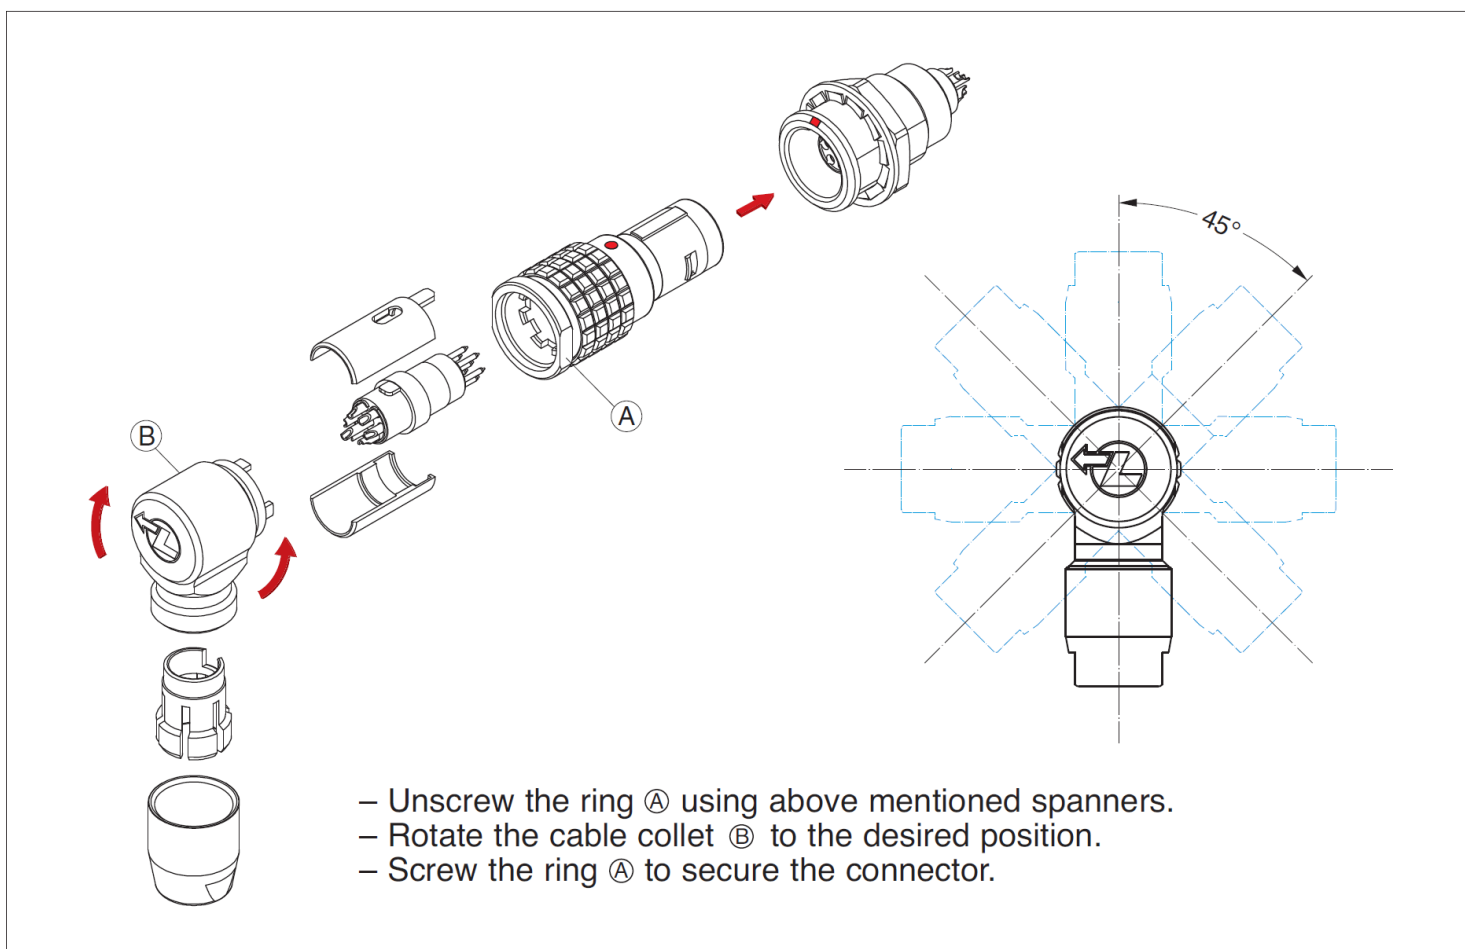

▶ 詳細につきましては、弊社営業担当までお問い合わせください。

配信 : **IWATSU** 岩崎通信機株式会社

第二営業部 コンポーネント営業担当

<http://www.iwatsu.co.jp/>

TEL : 0120-228-052 FAX : 0120-228-053