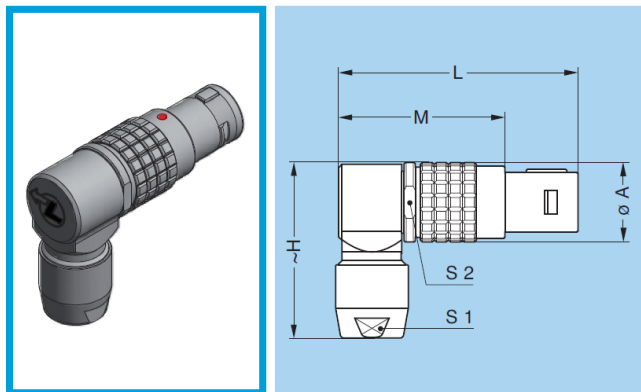

岩通COMPO配信ニュース

2017/7/3

TOPICS

レモジャパン株式会社 新製品リリースのご案内

▶ケーブル引出し方向が調整可能なエルボコネクタ **Anglissimo™**

LEMO の新商品「Anglissimo™（アングリッシモ）」は新型のエルボコネクタで、ケーブル引出しの方向を360°自由に回転（固定）させることが可能です。

多くのケーブルを正確な位置に配置する必要のあるアプリケーションに最適であり、ケーブル方向の乱雑さを回避できます。

特長

- 360°（8方向に）ケーブル引出し方向を調整可能
- 半田付け後でも方向を調整可能
- Bシリーズ（標準・室内用）のソケットと嵌合可能

製品仕様

- 360° (8方向) 調整可能
- IP50
- 半田タイプ or クrimpタイプ
- ケーブル外径適用範囲 : φ1~9.9mm
- プッシュプルセルフラッチングシステム
- 多極 2~32 極
- アライメントキーシステムにより誤嵌合防止
- 温度範囲 : -55°C~+250°C

Reference		Dimensions (mm)						Spanner part number
Model	Series	A	H	L	M	S1	S2	
FS●	00	8.0	18.1	24.8	16.8	5	7	DCP.91.FSG.TN
FS●	0B	10.0	22.4	30.3	20.3	7	9	DCP.91.FSG.TN
FS●	1B	12.0	26.4	36.5	25.5	9	11	DCP.91.FSG.TN
FS●	2B	16.5	34.5	44.0	32.0	12	15	DCP.91.FSG.TN