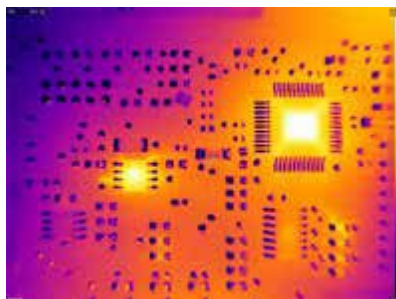

岩通COMPO配信ニュース

2019/6/6

TOPICS

▶ 赤外線サーモグラフィ FLIR Ex-XT シリーズ リニューアルのご案内

ワールド・ワイド シェアー No1 FLIR Systems は、ポケットサイズのエントリーモデルから、研究開発用途のハイエンドモデルまで、豊富なラインナップの赤外線サーモグラフィをご提供しております。

この度、片手で簡単操作のベストセラーシリーズ FLIR Ex シリーズが、Ex-XT シリーズとしてリニューアルして新発売いたしました。

《リニューアル内容》

測定温度範囲拡張！

熱画像解像度アップ！

温度分解能 (NETD) 向上！

FLIR Ex-XT シリーズ・ラインアップ

	継続モデル	リニューアル・モデル		
型式	E4WiFi	E5-XT	E6-XT	E8-XT
品番	63906-0604	63909-1004	63907-0804	63908-0905
価格	¥ 159,000	¥ 210,000	¥ 320,000	¥ 530,000
解像度	80x60	160x120	240x180	320x240
温度レンジ	-20～250°C	-20～400°C	-20～550°C	-20～550°C
温度分解能	0.15°C	0.1°C	0.06°C	0.05°C
IFOV	10.3mrad	5.2mrad	3.4mrad	2.6mrad

《特許取得技術『MSX 機能』搭載 3 タイプの撮影モード》

MSX 機能とは

MSX 機能（スーパーファインコントラスト機能）は、リアルタイムで画像を補正することができ、構造物の詳細や発熱箇所の判別が熱画像上で容易に行えます。また、デジタルカメラモードとの同時撮影も可能で、同画角の可視画像を簡単に生成することができます。

デジカメモード

サーモグラフィモード

MSX モード

▶ 詳細につきましては弊社 HP、または弊社営業担当までお問い合わせください。