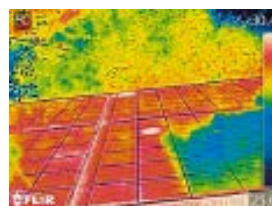

《特許取得技術『MSX 機能』搭載 3 タイプの撮影モード》

MSX 機能とは

MSX 機能（スーパーファインコントラスト機能）は、リアルタイムで画像を補正することができ、構造物の詳細や発熱箇所の判別が熱画像上で容易に行えます。また、デジタルカメラモードとの同時撮影も可能で、同画角の可視画像を簡単に生成することができます。

デジカメモード

サーモグラフィモード

MSX モード

▶ 詳細につきましては弊社 HP、または弊社営業担当までお問い合わせください。