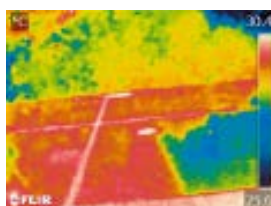

《特許取得技術『MSX 機能』搭載 3 タイプの撮影モード》

MSX 機能とは

MSX 機能（スーパーファインコントラスト機能）は、リアルタイムで画像を補正することができ、構造物の詳細や発熱箇所の判別が熱画像上で容易に行えます。また、デジタルカメラモードとの同時撮影も可能で、同画角の可視画像を簡単に生成することができます。

デジカメモード

サーモグラフィモード

MSX モード

▶ 詳細につきましては弊社 HP、または弊社営業担当までお問い合わせください。